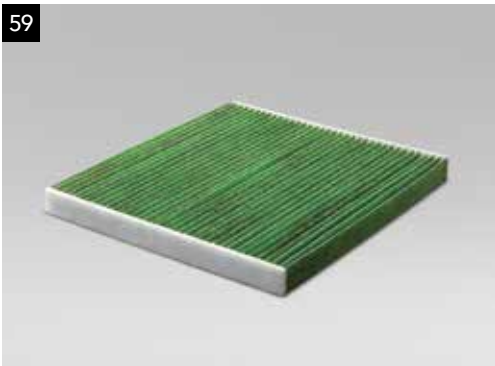

58 Silla infantil Subaru Kidfix 2 R

F410EYA260

Peso	15-36kg	Edad	3Y-12Y

Ergonomía mejorada, fácil de ajustar en niños pequeños hasta que tengan la edad suficiente para sentarse de forma independiente

59