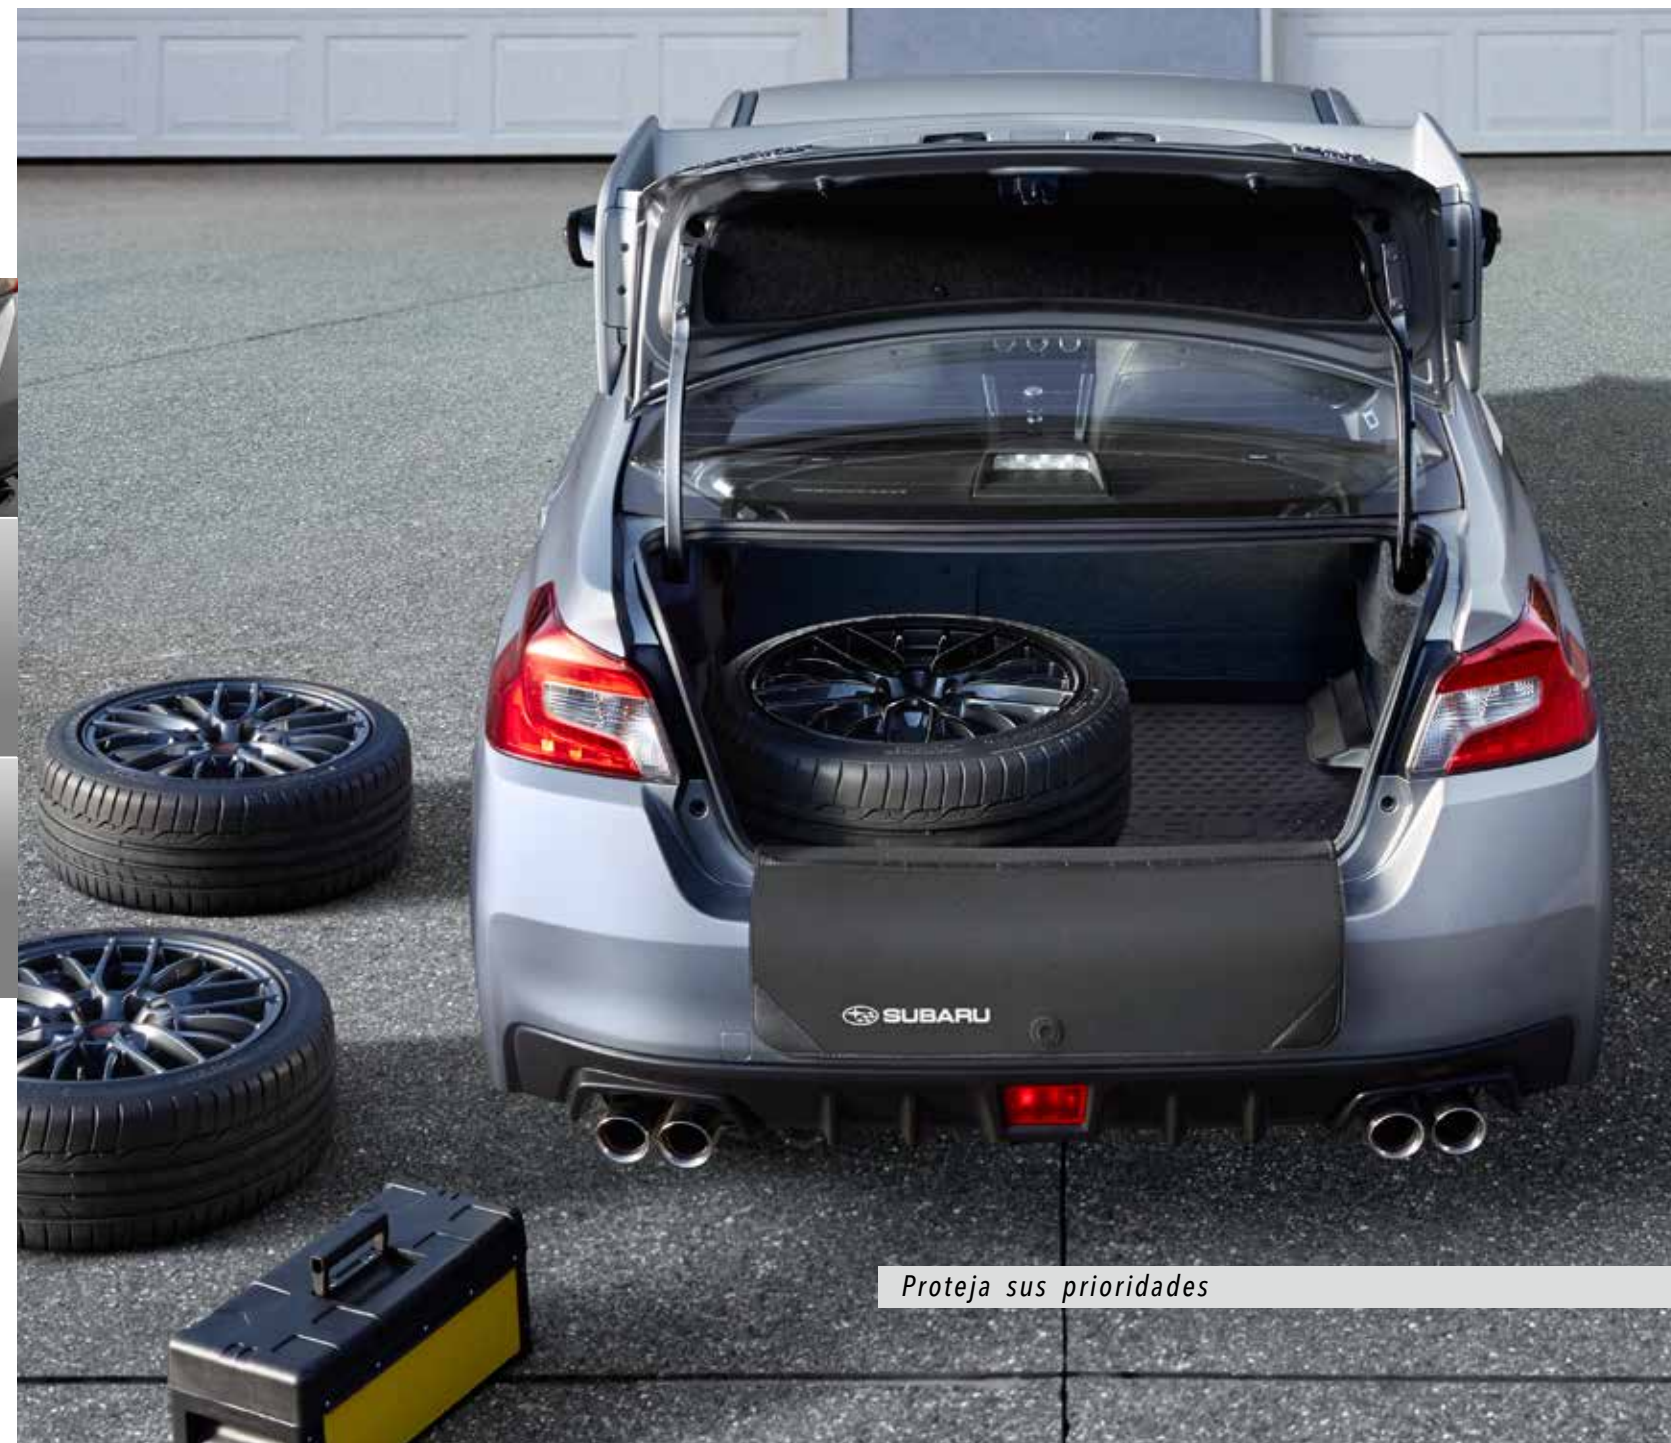

25 Kit reparación neumáticos
SETSZA4001
De fácil uso con sellante para pichazos y minicompresor.

26 Tornillos Antirrobo
B327EYA000
Ayuda a prevenir el robo de la llanta de aluminio y neumático.

27 Silla infantil G 0/1S ISOFIX
F410EYA012
Instalación más segura en combinación con la plataforma ISOFIX.

28 Plataforma Silla infantil G 0/1S ISOFIX
F410EYA910
Con el fin de instalar la silla infantil con seguridad usando los anclajes ISOFIX. Para ser utilizado junto con F410EYA105/012.

29 Silla infantil SUBARU Baby Safe Plus
F410EYA105
Incluye parasol.

30 Silla infantil SUBARU Duo Plus
F410EYA003
Instalación mediante sistema ISOFIX.

31 Silla infantil SUBARU Kid Plus
F410EYA216
Extra protección contra impactos laterales y ajuste del ancho del asiento.

32 Silla infantil SUBARU Kidfix
F410EYA215
Extra protección contra impactos laterales e instalación segura con sistema ISOFIX.

Cuadro aplicación silla infantil	Peso	Edad		Peso	Edad		Peso	Edad	
Silla infantil G 0/1S ISOFIX	0-18kg	0M-4Y	Silla infantil SUBARU Baby Safe Plus	0-13kg	0-15M	Silla infantil SUBARU Kid Plus	15-36kg	3A-12A	
Plataforma Silla infantil G 0/1S ISOFIX			Silla infantil SUBARU Duo Plus	9-18kg	8M-4A				Silla infantil SUBARU Kidfix