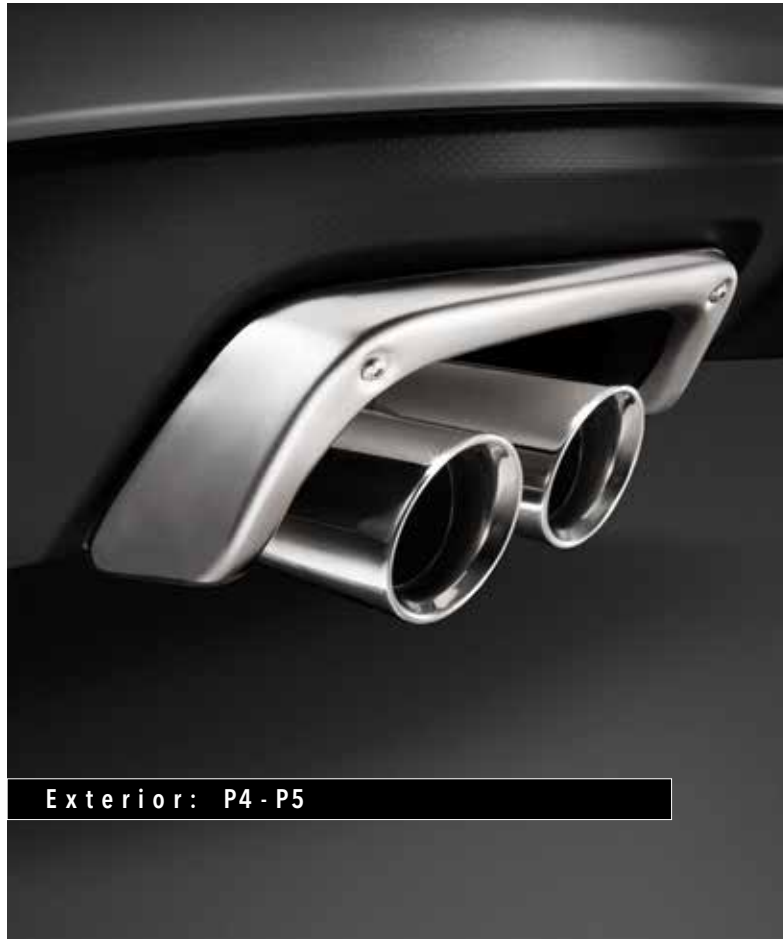

WRX STI

ACCESORIOS

SUBARU

Confidence in Motion

WRX STI

Intensifica la conexión con todos los detalles personales.

El WRX STI es una leyenda del automovilismo que le espera para llevarlo al límite. Cada paso está directamente ligado a sus deseos y los accesorios Subaru le permiten elaborar su rendimiento, aplomo y presencia para seguir sus inspiraciones. Diseñados cuidadosamente para un ajuste perfecto, rendimiento comprobado y calidad duradera, son la manera perfecta de diferenciar su Subaru para que coincida con su personalidad.

Diseño perfecto. Perfecta función.

Precisión ajustada a sus deseos.

Los únicos atajos son los que tú tomas.

1 Decoración lateral
SEBDVA3400
Elegantes gráficos con logo WRX STI para mejorar la imagen deportiva.